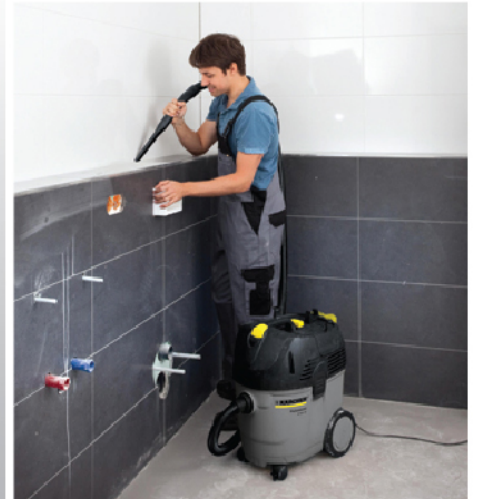

Aspiradora profesional.
Innovador filtro TACT.

Profesional por los cuatro costados

La **NT 35/1** aspira no sólo suciedad gruesa y líquidos, sino también grandes cantidades de polvo fino. Tact, el sistema de limpieza del filtro completamente automático, limpia el filtro con potentes golpes de aire. Ideal para su uso prolongado con potencia constante.

NT 35/1

Especificaciones técnicas

Potencia	W	1400
Caudal de Aire	l/s	61
Capacidad del Tanque	l	35
Peso sin accesorios	kg	11.5
Número de pedido		1.184-866.0

- 1 Sistema de limpieza automática del filtro Tact**
Los filtros se limpian solos con potentes golpes de aire selectivos. El proceso se activa de forma totalmente automática, manteniendo la potencia de aspiración alta y constante.

- 2 Bajo costo**
Costos de mantenimiento bajos y larga vida útil del filtro.

- 3 Robustez del equipamiento**
Dos tubos de aspiración rígidos de acero inoxidable de serie.

- 4 Superficie de apoyo integrada**
La gran superficie de apoyo integrada en el cabezal de la carcasa permite mantener recogidos los accesorios y las herramientas que siempre necesitas a mano.