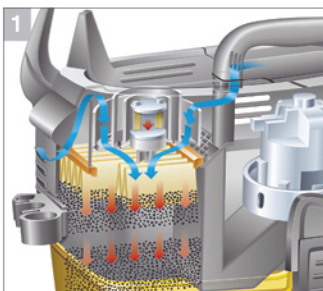

Aspiradora profesional.
Innovador filtro TACT.

Profesional por los cuatro costados

La **NT 35/1** aspira no sólo suciedad gruesa y líquidos, sino también grandes cantidades de polvo fino. Tact, el sistema de limpieza del filtro completamente automático, limpia el filtro con potentes golpes de aire. Ideal para su uso prolongado con potencia constante.

NT 35/1

Especificaciones técnicas

Potencia	W	1400
Caudal de Aire	l/s	61
Capacidad del Tanque	l	35
Peso sin accesorios	kg	11.5
Número de pedido		1.184-866.0

- 1 Sistema de limpieza automática del filtro Tact**
Los filtros se limpian solos con potentes golpes de aire selectivos. El proceso se activa de forma totalmente automática, manteniendo la potencia de aspiración alta y constante.

- 2 Bajo costo**
Costos de mantenimiento bajos y larga vida útil del filtro.

- 3 Robustez del equipamiento**
Dos tubos de aspiración rígidos de acero inoxidable de serie.

- 4 Superficie de apoyo integrada**
La gran superficie de apoyo integrada en el cabezal de la carcasa permite mantener recogidos los accesorios y las herramientas que siempre necesitas a mano.