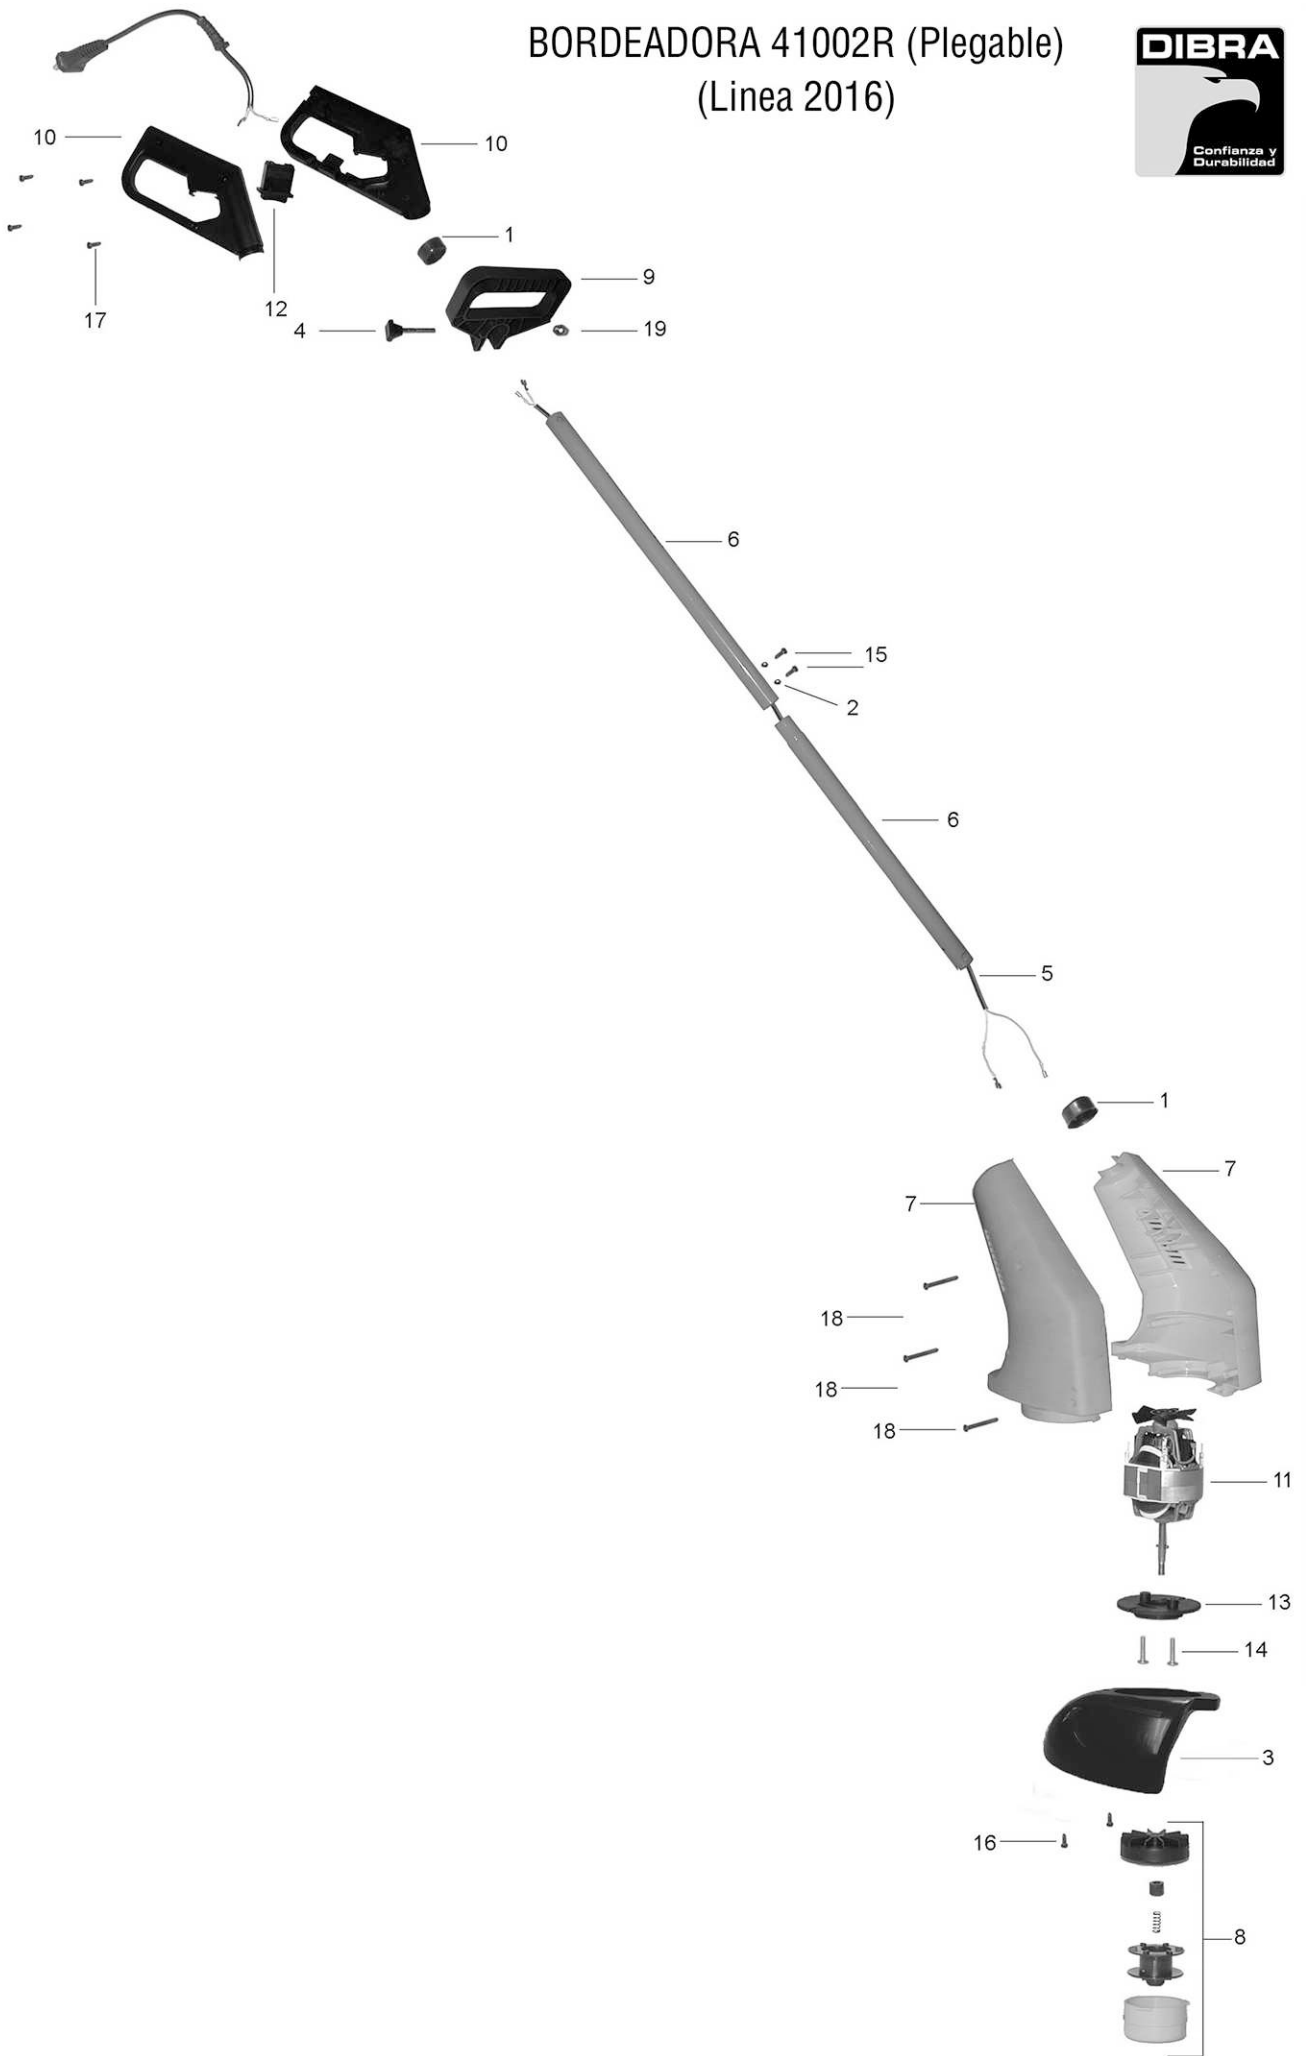

BORDEADORA 41002R (Plegable) (Linea 2016)

BORDEADORAS B41002R PLEGABLE (Linea 2016)

N° REF.	CODIGO	DESCRIPCION	CANTIDAD
1	7004002	Anillo plastico de 34mm x 15mm.	2
2	7001008	Arandela grower 5/32"	2
3	7007006	Base protectora plastica curva 250mm.	1
4	7001009	Bulon inyectado de 1/4" x 2".	1
5	7008003	Cable de 2 x 0,75 x 1550. (B7).	1
6	7012004	Caño medio plegable de 1" x 835mm.	1
7	7003007	Carcasa p/motor amarilla.	1
8	7011002	Carretel automatico.	1
9	7002002	Manija media.	1
10	7002003	Manija superior.	1
11	7005003	Motor electrico max. pot. Util 600 Watts 220V 2 Rulemanes.	1
12	7009004	Pulsador bipolar (642/01).	1
13	7006002	Soporte plastico motor.	1
14	8001026	Tornillo cabeza tanque 3/16 x 5/8. Zinc.	2
15	7001010	Tornillo parker cabeza combinada 8 x 3/8.	2
16	8001029	Tornillo parker cabeza combinada 6 x 3/8.	2
17	7001004	Tornillo parker cabeza combinada 7 x 5/8.	4
18	7001005	Tornillo parker cabeza combinada 7 x 1 3/4.	3
19	8001031	Tuerca 1/4" W.	1