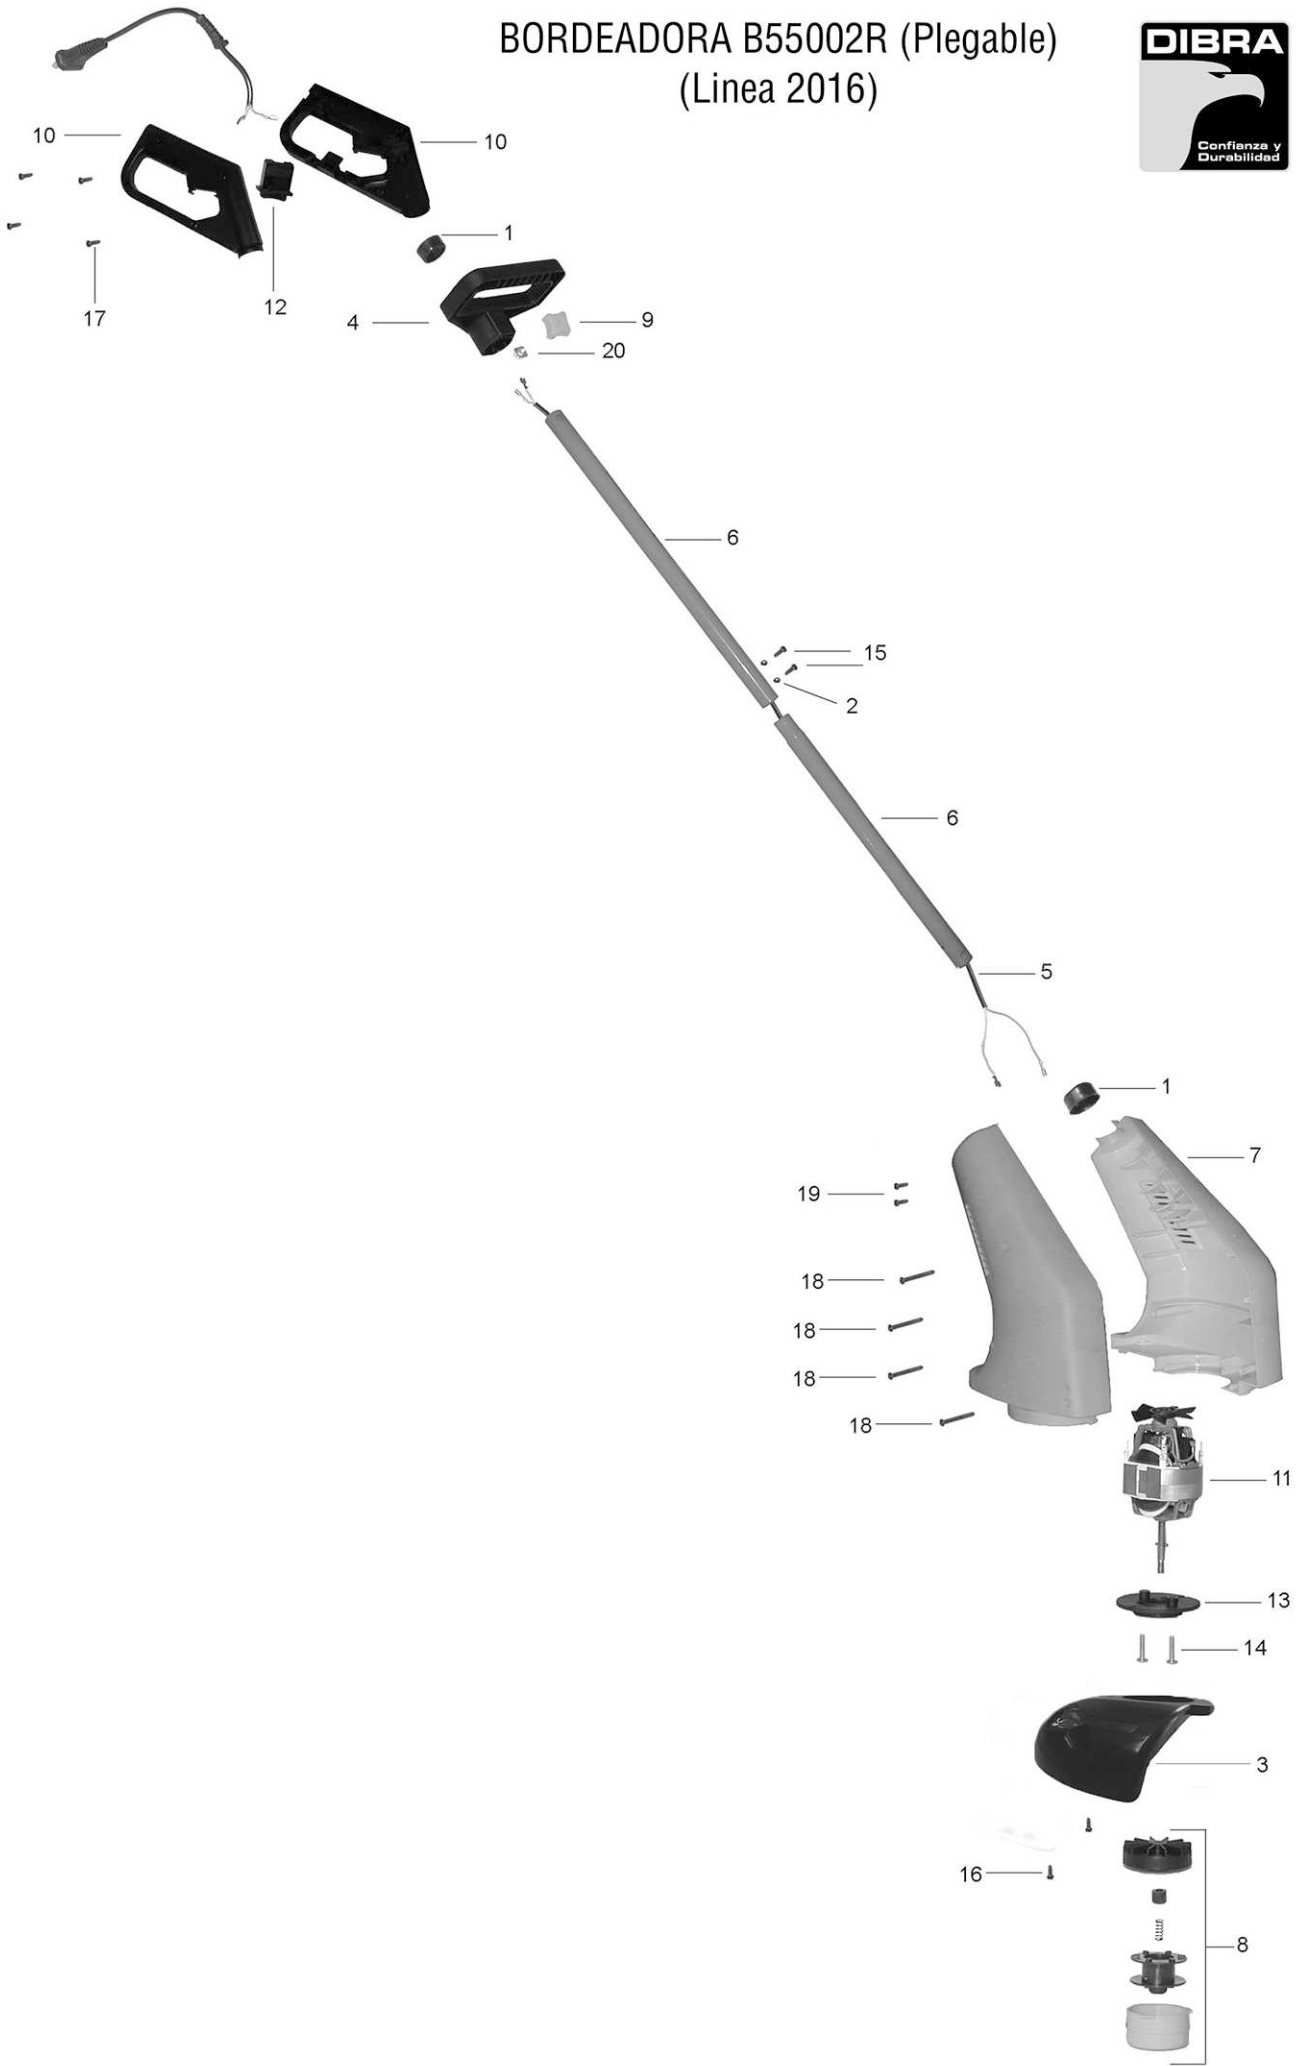

BORDEADORA B55002R (Plegable) (Linea 2016)

BORDEADORAS B55002R PLEGABLE (Linea 2016)

N° REF.	CODIGO	DESCRIPCION	CANTIDAD
1	7004002	Anillo plastico de 34mm x 15mm.	2
2	7001008	Arandela grower 5/32"	2
3	7007007	Base protectora plastica curva 320mm.	1
4	7001009	Bulon inyectado de 1/4" x 2".	1
5	7008003	Cable de 2 x 0,75 x 1550. (B7).	1
6	7012004	Caño medio plegable de 1" x 835mm.	1
7	7003009	Carcasa p/motor grande amarilla.	1
8	7011002	Carretel automatico.	1
9	7002004	Manija media grande.	1
10	7002003	Manija superior.	1
11	7005003	Motor electrico max. pot. Util 900 Watts 220V 2 Rulemanes.	1
12	7009004	Pulsador bipolar (642/01).	1
13	7006002	Soporte plastico motor.	1
14	8001026	Tornillo cabeza tanque 3/16 x 5/8. Zinc.	2
15	7001010	Tornillo parker cabeza combinada 8 x 3/8.	2
16	8001029	Tornillo parker cabeza combinada 6 x 3/8.	2
17	7001004	Tornillo parker cabeza combinada 7 x 5/8.	4
18	7001005	Tornillo parker cabeza combinada 7 x 1 3/4.	4
19	7001014	Tornillo parker cabeza combinada 7 x 1 1/2.	2
20	8001031	Tuerca 1/4" W.	1