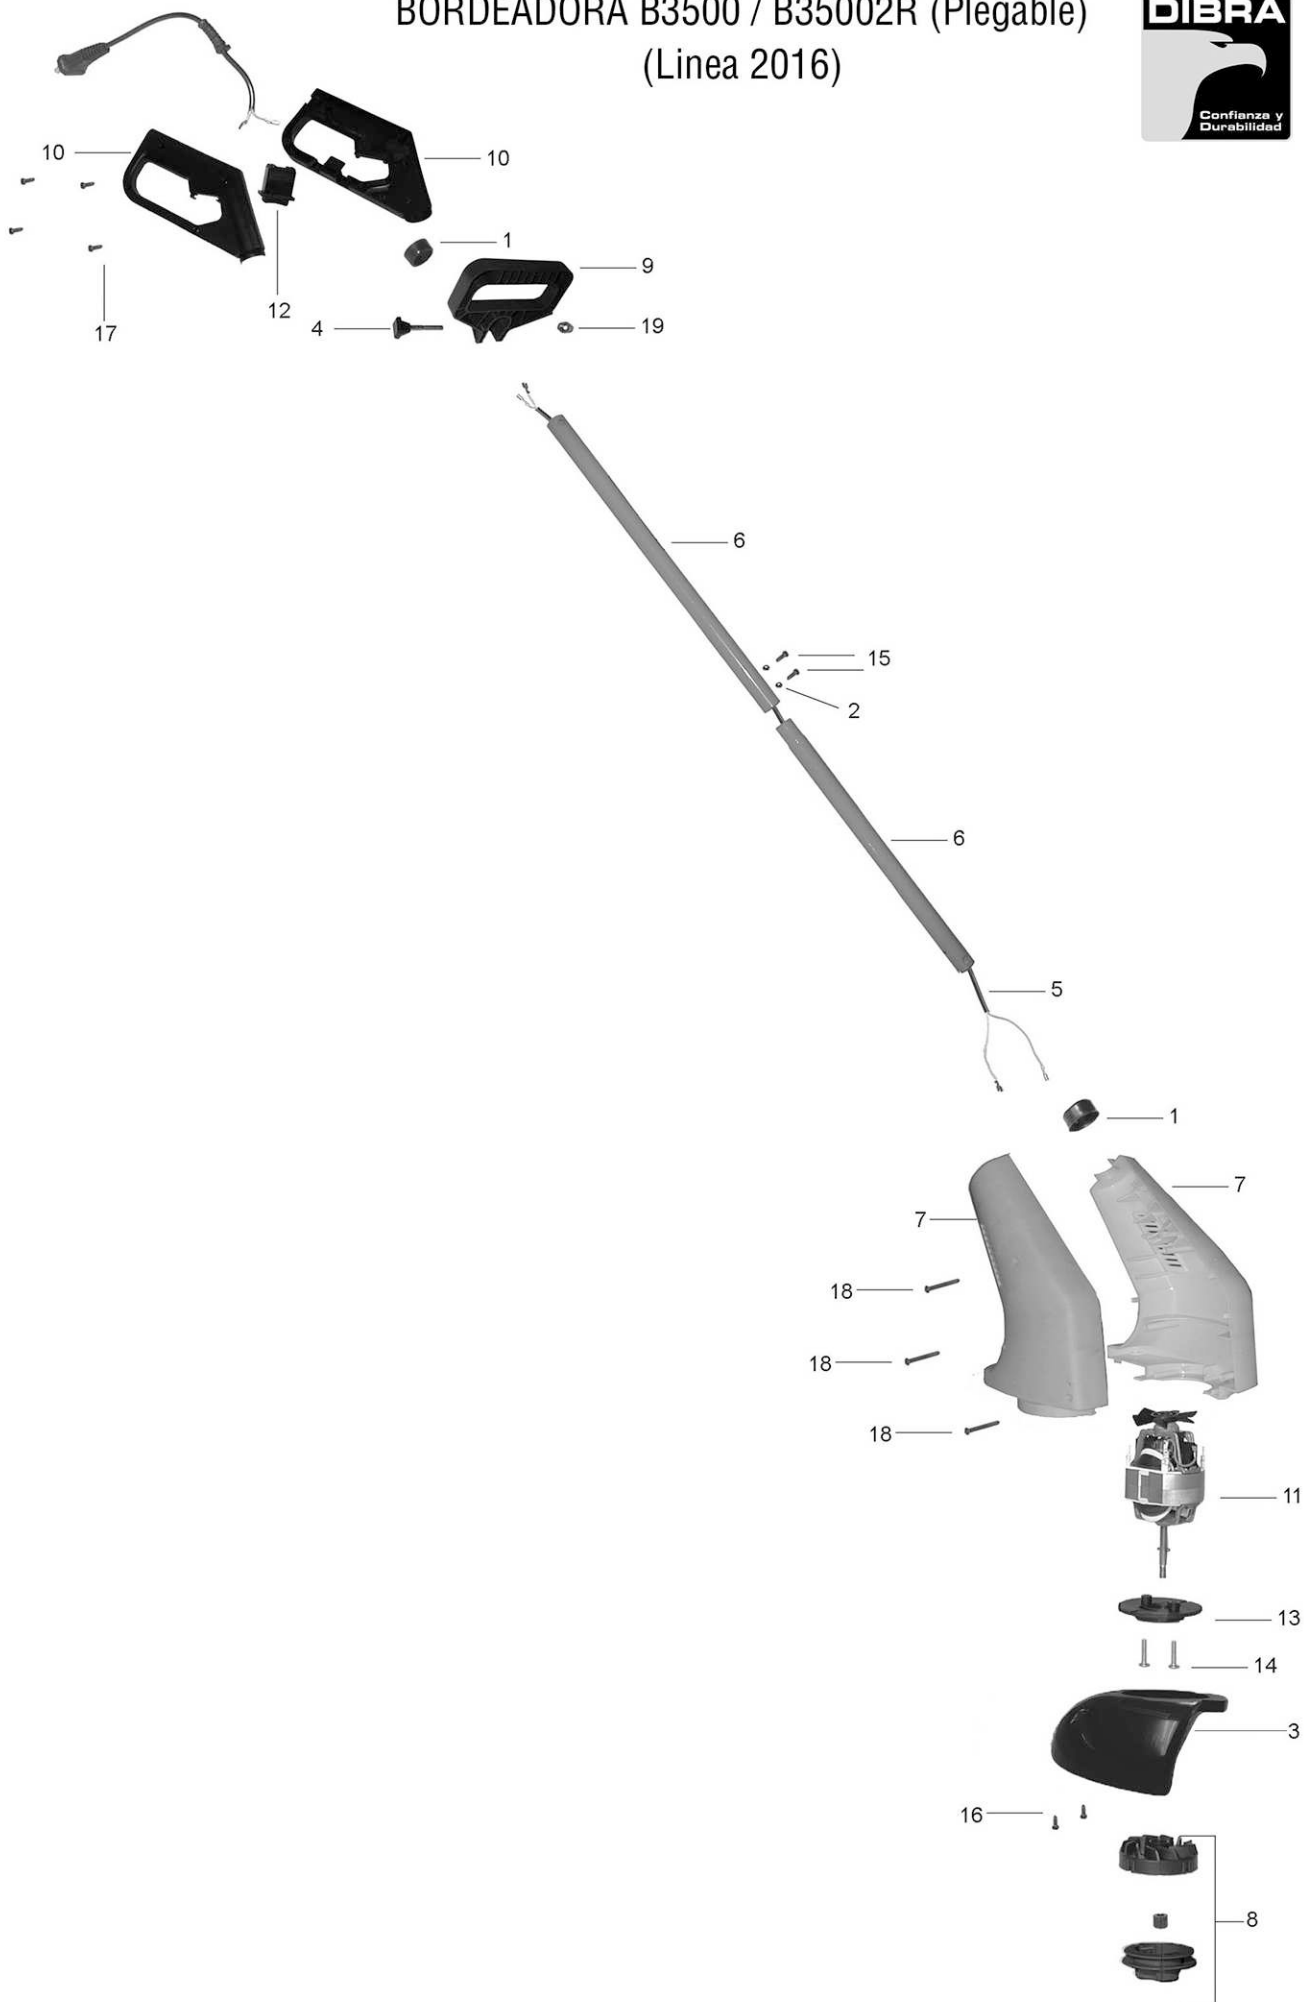

# BORDEADORA B3500 / B35002R (Plegable) (Linea 2016)

**BORDEADORAS B3500 / B35002R PLEGABLE (Linea 2016)**

Nº REF.	CODIGO	DESCRIPCION	CANTIDAD	B3500	B35002R
1	7004002	Anillo plastico de 34mm x 15mm.	2	■	■
2	7001008	Arandela grower 5/32"	2	■	■
3	7007006	Base protectora plastica curva 250mm.	1	■	■
4	7001009	Bulon inyectado de 1/4" x 2".	1	■	■
5	7008003	Cable de 2 x 0,75 x 1550. (B7).	1	■	■
6	7012004	Caño medio plegable de 1" x 835mm.	1	■	■
7	7003007	Carcasa p/motor amarilla.	1	■	■
8	7011001	Carretel manual 83mm.	1	■	■
9	7002002	Manija media.	1	■	■
10	7002003	Manija superior.	1	■	■
11	7005001	Motor electrico 350 Watts 220V buje-buje.	1	■	
	7005002	Motor electrico 350 Watts 220V 2 Rulemanes.	1		■
12	7009004	Pulsador bipolar (642 / 01).	1	■	■
13	7006002	Soporte plastico motor.	1	■	■
14	7001013	Tornillo cabeza tanque 3/16 x 1 1/4. Zinc.	2	■	■
15	7001010	Tornillo parker cabeza combinada 8 x 3/8.	2	■	■
16	8001029	Tornillo parker cabeza combinada 6 x 3/8.	2	■	■
17	7001004	Tornillo parker cabeza combinada 7 x 5/8.	4	■	■
18	7001005	Tornillo parker cabeza combinada 7 x 1 3/4.	3	■	■
19	8001031	Tuerca 1/4" W.	1	■	■