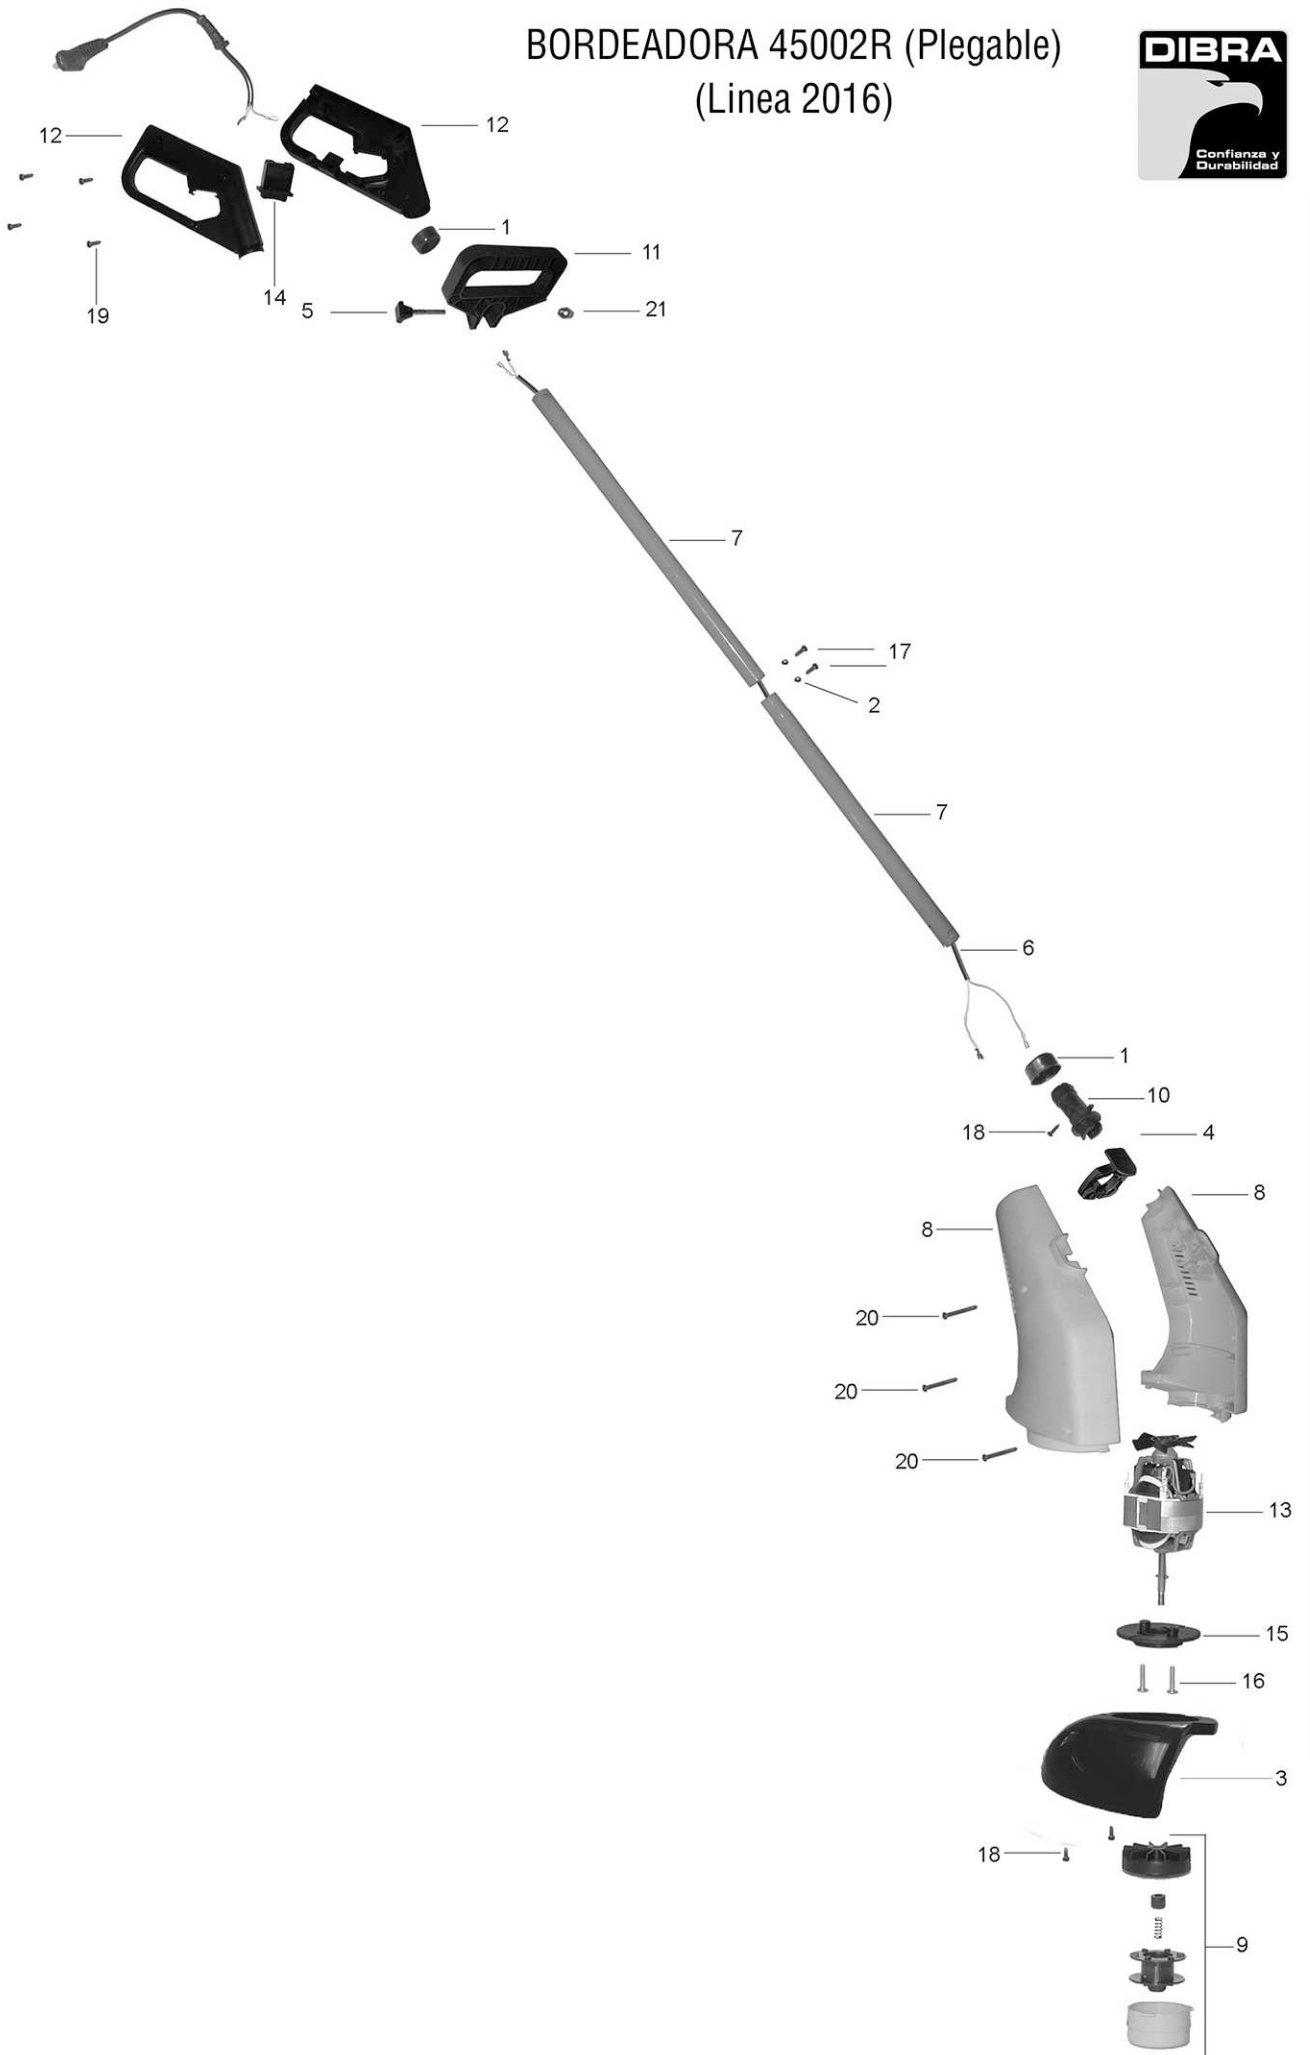

BORDEADORA 45002R (Plegable) (Linea 2016)

BORDEADORA B45002R PLEGABLE (Linea 2016)

N° REF.	CODIGO	DESCRIPCION	CANTIDAD
1	7004002	Anillo plastico de 34mm x 15mm.	2
2	7001008	Arandela grower 5/32"	2
3	7007006	Base protectora plastica curva 250mm.	1
4	7013002	Boton sistema giro 180°.	1
5	7001009	Bulon inyectado de 1/4" x 2".	1
6	7008003	Cable de 2 x 0,75 x 1550. (B7).	1
7	7012005	Caño medio plegable de 1" x 835mm p/sistema giro 180°.	1
8	7003008	Carcasa motor p/sistema giro 180° amarilla.	1
9	7011002	Carretel automatico.	1
10	7014002	Enganche de boton giro 180°.	1
11	7002002	Manija media.	1
12	7002003	Manija superior.	1
13	7005003	Motor electrico max. pot. Util 600 Watts 220V 2 Rulemanes.	1
14	7009004	Pulsador bipolar (642/01).	1
15	7006002	Soporte plastico motor.	1
16	8001026	Tornillo cabeza tanque 3/16 x 5/8. Zinc.	2
17	7001010	Tornillo parker cabeza combinada 8 x 3/8.	2
18	8001029	Tornillo parker cabeza combinada 6 x 3/8.	3
19	7001004	Tornillo parker cabeza combinada 7 x 5/8.	4
20	7001005	Tornillo parker cabeza combinada 7 x 1 3/4.	3
21	8001031	Tuerca 1/4" W.	1