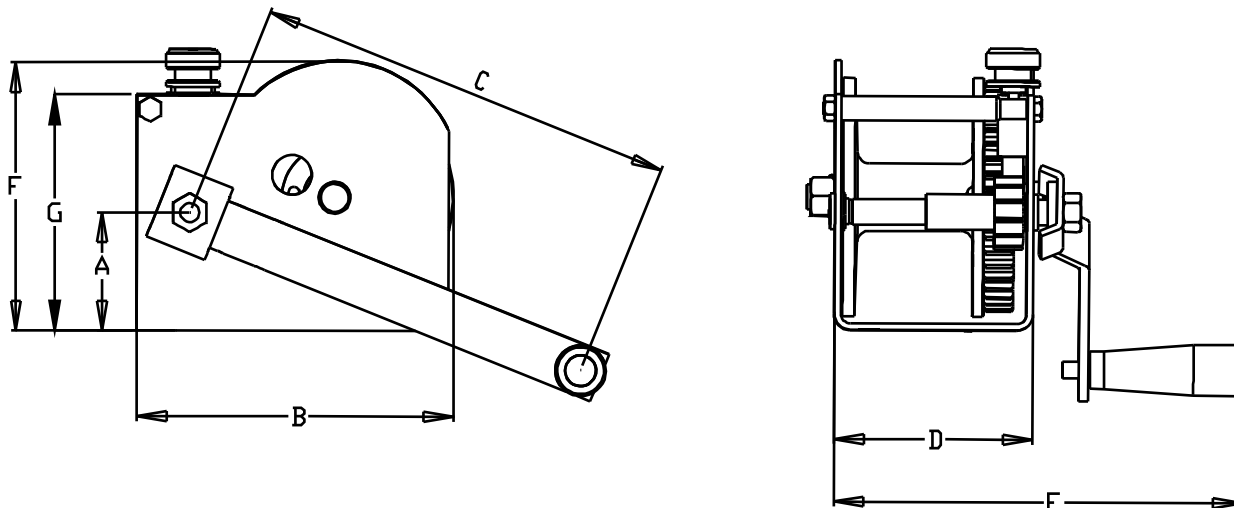

Cabrestante liviano

Medidas

Modelo	A	B	C	D	E	F	G	Cable Ø3/16	Peso
C20K	28	125	205	99	218	103	90	18 mts	3 Kgs
C35K	59	160	205	99	218	130	108	25 mts	3,5 Kgs

Despiece

#	Pieza	Código interno	
		CK20	CK35
1	Manopla	0711317	
2	Perno palanca	030430002	
3	Palanca	030430001	
4	Tuerca hexagonal	0710451	
5	Refuerzo palanca	030430003	
6	Eje palanca	030430004	
7	Eje carretel	030430006	
8	Cuerpo	030430013	030435003
9	Bulón hexagonal	0710154	
10	Buje traba	030430017	
11	Traba	030430009	
12	Perilla freno	030450018	
13	Resorte traba	0710728	
14	Perno separador sup.	030430015	
16	Carretel	030430018	030435005
17	Engranaje carretel	030430012	030435002
18	Umbraco	0710064	
19	Buje eje	030430005	