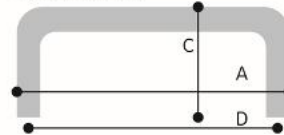

COD. CM.96

Descripción:
Manija Cuero rectangular
30 x 96mm.

Acabados:

Vista de arriba

Corte transversal

Referencia

A: Largo
B: Ancho
D: E. Centros

A: 134mm B: 30mm D: 96mm

COD. CM.128

Descripción:
Manija Cuero rectangular
30 x 128mm.

Acabados:

Vista de arriba

Corte transversal

Referencia

A: Largo
B: Ancho
D: E. Centros

A: 165mm B: 30mm D: 128mm