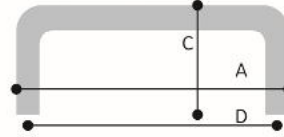

COD. CM.96

Descripción:
Manija Cuero rectangular
30 x 96mm.

Acabados:

Vista de arriba

Corte transversal

Referencia

A: Largo
B: Ancho
D: E. Centros

A: 134mm B: 30mm D: 96mm

COD. CM.128

Descripción:
Manija Cuero rectangular
30 x 128mm.

Acabados:

Vista de arriba

Corte transversal

Referencia

A: Largo
B: Ancho
D: E. Centros

A: 165mm B: 30mm D: 128mm