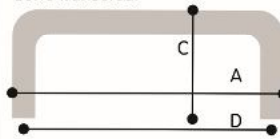

COD. F10.96

Descripción:
Manija Barral D 10 x 96 mm

Acabados:

Vista de arriba

Corte transversal

Referencia

A: Largo
B: Ancho
C: Alto
D: E. Centros

A: 148mm B: 10mm C: 26mm D: 96mm

COD. F10.128

Descripción:
Manija Barral D 10 x 128 mm

Acabados:

Vista de arriba

Corte transversal

Referencia

A: Largo
B: Ancho
C: Alto
D: E. Centros

A: 200mm B: 10mm C: 26mm D: 128mm

COD. F10.192

Descripción:
Manija Barral D 10 x 192 mm

Acabados:

Vista de arriba

Corte transversal

Referencia

A: Largo
B: Ancho
C: Alto
D: E. Centros

A: 268mm B: 10mm C: 26mm D: 192mm

COD. F10.256

Descripción:
Manija Barral D 10 x 256 mm

Acabados:

Vista de arriba

Corte transversal

Referencia

A: Largo
B: Ancho
C: Alto
D: E. Centros

A: 352mm B: 10mm C: 26mm D: 256mm