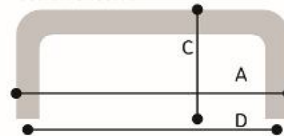

COD. F10.96

Descripción:
Manija Barral D 10 x 96 mm

Acabados:

Vista de arriba

Corte transversal

Referencia

A: Largo
B: Ancho
C: Alto
D: E. Centros

A: 148mm B: 10mm C: 26mm D: 96mm

COD. F10.128

Descripción:
Manija Barral D 10 x 128 mm

Acabados:

Vista de arriba

Corte transversal

Referencia

A: Largo
B: Ancho
C: Alto
D: E. Centros

A: 200mm B: 10mm C: 26mm D: 128mm

COD. F10.192

Descripción:
Manija Barral D 10 x 192 mm

Acabados:

Vista de arriba

Corte transversal

Referencia

A: Largo
B: Ancho
C: Alto
D: E. Centros

A: 268mm B: 10mm C: 26mm D: 192mm

COD. F10.256

Descripción:
Manija Barral D 10 x 256 mm

Acabados:

Vista de arriba

Corte transversal

Referencia

A: Largo
B: Ancho
C: Alto
D: E. Centros

A: 352mm B: 10mm C: 26mm D: 256mm