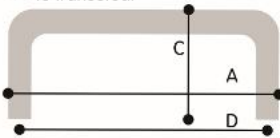

COD. F10.96

Descripción:
Manija Barral D 10 x 96 mm

Acabados:

Vista de arriba

Corte transversal

Referencia

A: Largo
B: Ancho
C: Alto
D: E. Centros

A: 148mm B: 10mm C: 26mm D: 96mm

COD. F10.128

Descripción:
Manija Barral D 10 x 128 mm

Acabados:

Vista de arriba

Corte transversal

Referencia

A: Largo
B: Ancho
C: Alto
D: E. Centros

A: 200mm B: 10mm C: 26mm D: 128mm

COD. F10.192

Descripción:
Manija Barral D 10 x 192 mm

Acabados:

Vista de arriba

Corte transversal

Referencia

A: Largo
B: Ancho
C: Alto
D: E. Centros

A: 268mm B: 10mm C: 26mm D: 192mm

COD. F10.256

Descripción:
Manija Barral D 10 x 256 mm

Acabados:

Vista de arriba

Corte transversal

Referencia

A: Largo
B: Ancho
C: Alto
D: E. Centros

A: 352mm B: 10mm C: 26mm D: 256mm