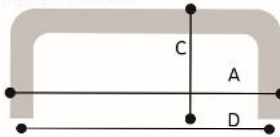

COD. F10.96

Descripción:
Manija Barral D 10 x 96 mm

Acabados:

Vista de arriba

Corte transversal

Referencia

A: Largo
B: Ancho
C: Alto
D: E. Centros

A: 148mm B: 10mm C: 26mm D: 96mm

COD. F10.128

Descripción:
Manija Barral D 10 x 128 mm

Acabados:

Vista de arriba

Corte transversal

Referencia

A: Largo
B: Ancho
C: Alto
D: E. Centros

A: 200mm B: 10mm C: 26mm D: 128mm

COD. F10.192

Descripción:
Manija Barral D 10 x 192 mm

Acabados:

Vista de arriba

Corte transversal

Referencia

A: Largo
B: Ancho
C: Alto
D: E. Centros

A: 268mm B: 10mm C: 26mm D: 192mm

COD. F10.256

Descripción:
Manija Barral D 10 x 256 mm

Acabados:

Vista de arriba

Corte transversal

Referencia

A: Largo
B: Ancho
C: Alto
D: E. Centros

A: 352mm B: 10mm C: 26mm D: 256mm