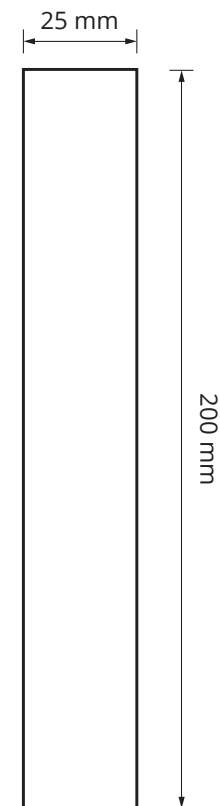

VISTA FRONTAL

VISTA SUPERIOR

VISTA 3D

ART. Manijón Cinta 160mm

Los Halcones
herrajes y afines