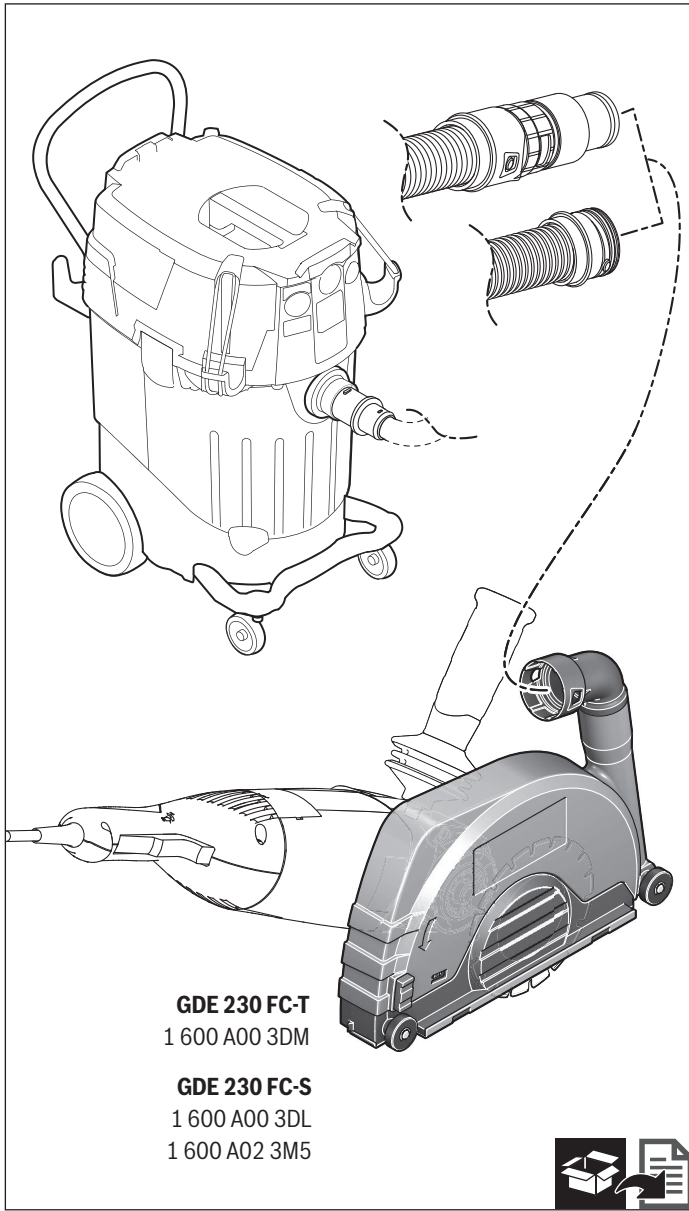

GDE Professional

FC-T | FC-S

1 600 A02 3UL (2020.08) PS / 2

1 600 A02 3UL

Robert Bosch Power Tools GmbH
70538 Stuttgart
GERMANY

www.bosch-pt.com

BOSCH

GDE 230 FC-T
1 600 A00 3DM

GDE 230 FC-S
1 600 A00 3DL
1 600 A02 3M5

		GDE 230 FC-T	GDE 230 FC-S
	mm	230	230
	mm	60	60
		2 605 510 281	2 605 510 298 1 619 P15 668
	kg	2,1	2,1